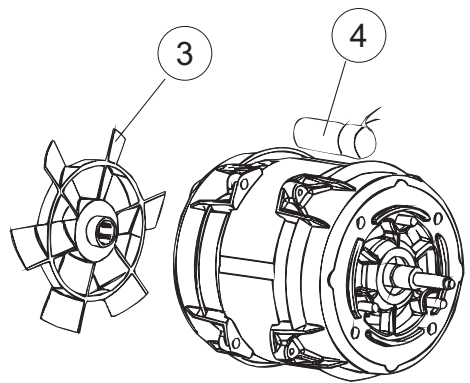

Catálogo de peças de reposição  
válido do número de série 1 até hoje (17/11/2021)

**LVP3250H60**

**Drain Pump**

# 6

(\*) Recommended spare part.

Page	Spare part position	Spare part code no.	Old code number	Description	U.m.
1	1	004343		COVER	NR
1	2	022159		BACK PANEL	NR
1	3	035113		SUPPORT BRACKET	NR
1	4	437081		DOOR GASKET 50/505	NR
1	5	994012		DOOR LOCK FOR DISHWASHERS	NR
1	6	417041		DOOR CLOSING CONTACT BETA 50 (S6198)	NR
1	7	307003		NUT OF TOP DOOR-STOP BAR	NR
1	8	029728		DOOR,	NR
1	9	325066		DOOR CLOSURE STAKE FOR GLASSWASHERS	NR
1	10	311019		DOOR HINGE D18/G25 (S6662)	NR
1	11	325036		PIVOT	NR
1	12	304021		DOOR TIE ROD FOR DISHWASHER (S6323)	NR
1	13	035112		WIRING PANEL	NR
1	14	012338		FRONT PANEL	NR
1	15	030195		UNDERPROTECTION FOR BASIS OF GLASS- WASHER	NR
1	16	040123		BASE FRAME LA500	NR
1	17	461019		HEXAGONAL FOOT ADJUSTABLE FOR DISHWASHER	NR
1	18	480153		PLUG	NR
1	19	459006		CHOCK D INT 9 EST 16	NR
1	20	459004		DRAIN PUMP CHOCK	NR
2	1	224031		PRESSURE SWITCH	NR
2	4	143235		PIPE	MT
2	5	220011		TERMINAL BLOCK	NR
2	6	299040		PLUG SCHUCKO 90- CABLE 1=2,5 MT	NR
2	7	459005		CABLE-RETAINER	NR
2	8	74169		HEATING ELEMENT 2100W 230V	NR
2	9	437086		PACKING OF THE TANK RESISTANCE	NR
2	10	236047		SAFETY TANK THERMOSTAT 95C	NR
2	11	236061		THERMOSTAT 127	NR
2	12	456002		O-RING	NR
2	13	230116		BOILER HEATING ELEMENT	NR
2	14	69870		BOILER HEATING ELEMENT PROTECTION	NR